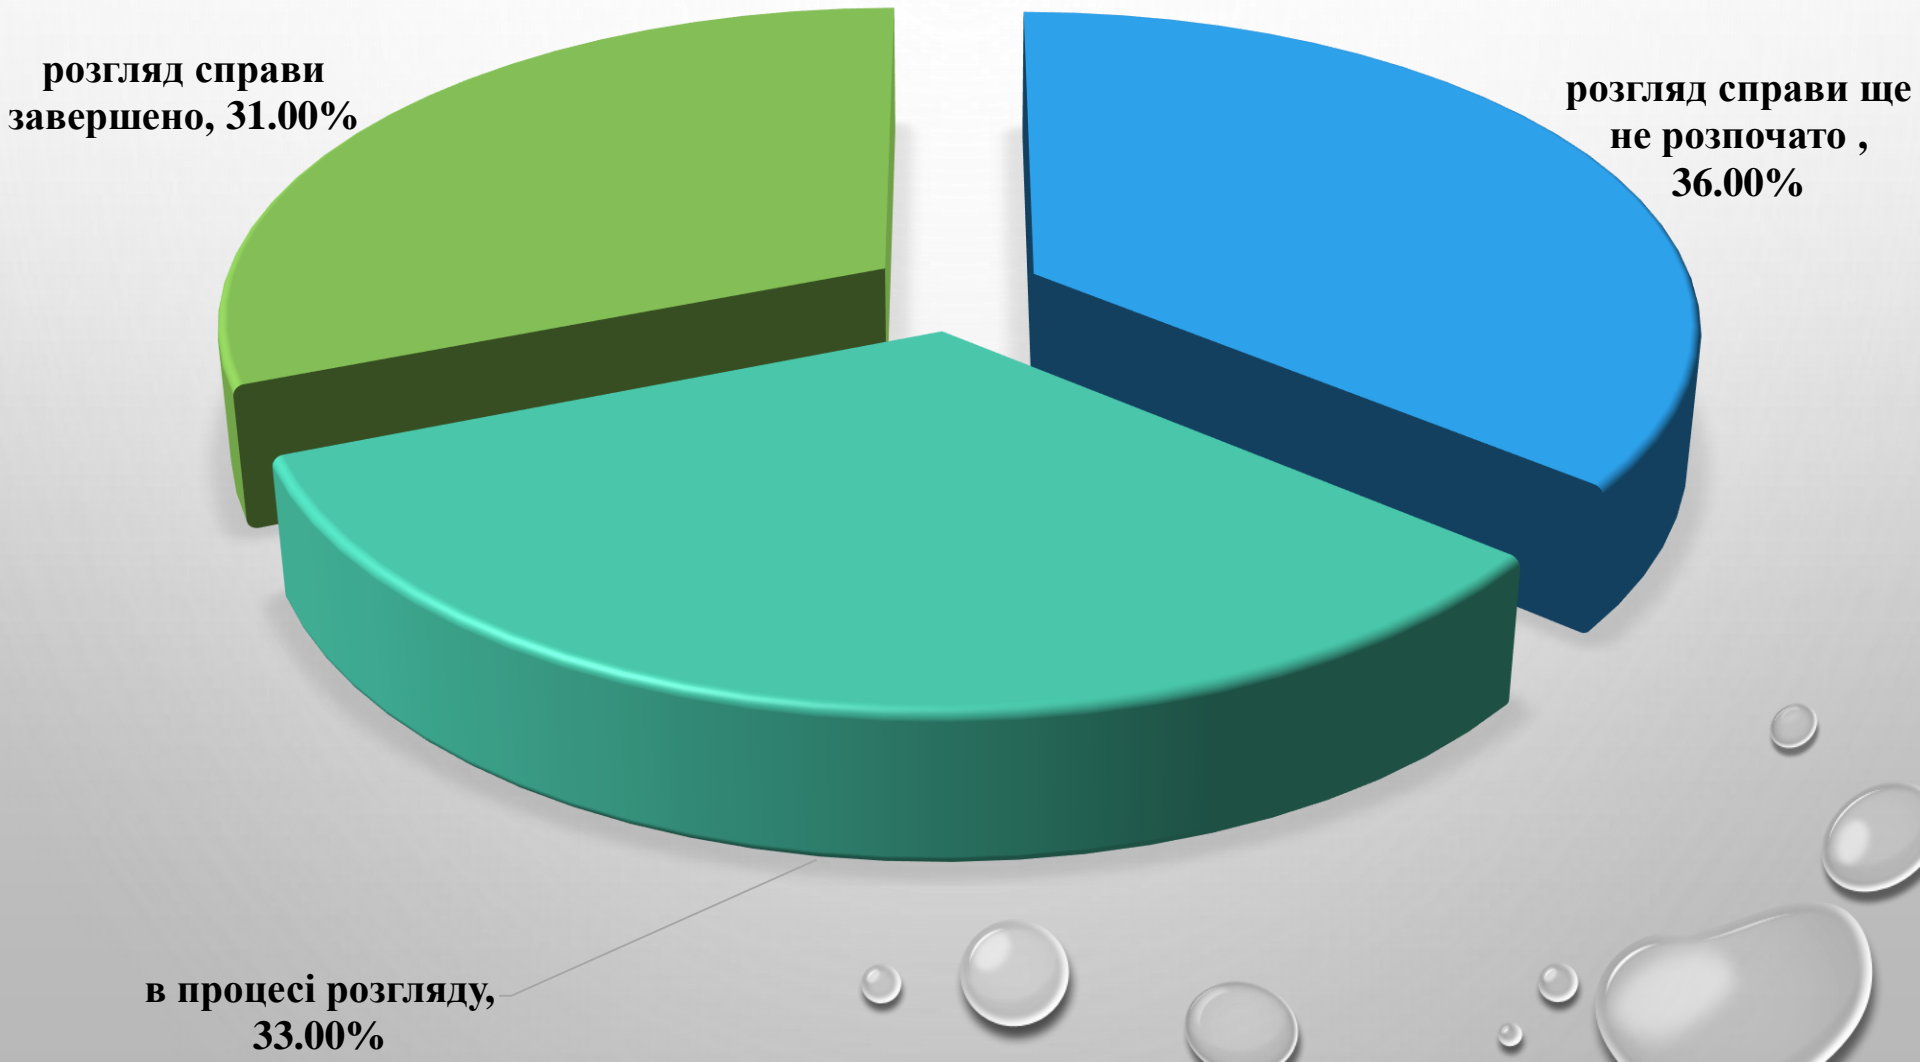

ПРОЦЕСУАЛЬНИЙ СТАТУС ВІДВІДУВАЧІВ

Майновий стан відвідувачів суду

ПЕРІОДИЧНІСТЬ УЧАСТІ В СУДОВИХ ПРОЦЕСАХ

6 разів і більше;
14.00%

перший судовий процес;
50.00%;

2-5 разів; 36%;

ВИД СУДОВОГО ПРОЦЕСУ, В ЯКОМУ БЕРЕ УЧАСТЬ ВІДВІДУВАЧ

справи про
адміністративне
правопорушення
13%

адміністративний
процес
7%

кримінальний
процес
27%

цивільний процес
53%

СТАДІЇ РОЗГЛЯДУ СПРАВ ВІДВІДУВАЧІВ СУДУ

ОБІЗНАНІСТЬ З РОБОТОЮ СУДДІВ ТА СУДІВ В ЦІЛОМУ ВІДВІДУВАЧІВ