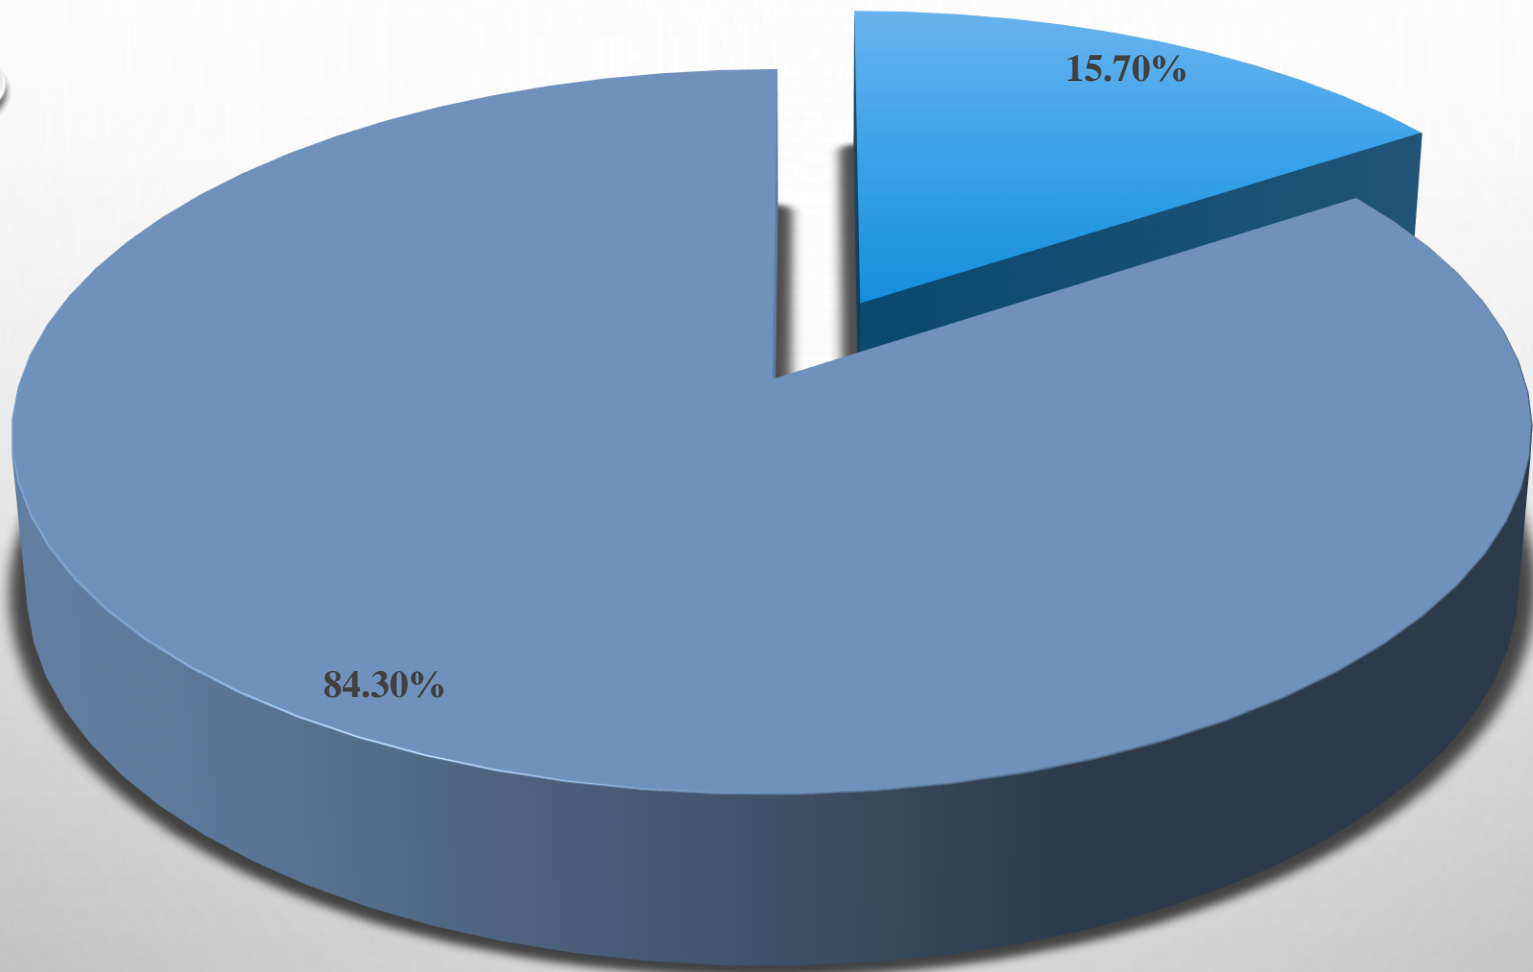

***ЗАГАЛЬНА ХАРАКТЕРИСТИКА
ВІДВІДУВАЧІВ СОСНИЦЬКОГО
РАЙОННОГО СУДУ, ЯКІ ВЗЯЛИ
УЧАСТЬ В ОПИТУВАННІ***

ВІКОВА КАТЕГОРІЯ ВІДВІДУВАЧІВ СУДУ

РІВЕНЬ ОСВІТИ ВІДВІДУВАЧІВ СУДУ

Стать відвідувачів Сосницького райсуду

■ чоловіча

■ жіноча

Наявність вищої юридичної освіти відвідувачів

■ так

■ ні

Місце проживання відвідувачів суду

в іншому населеному
пункті; 53%

в населеному пункті,
де розташований суд;
47%