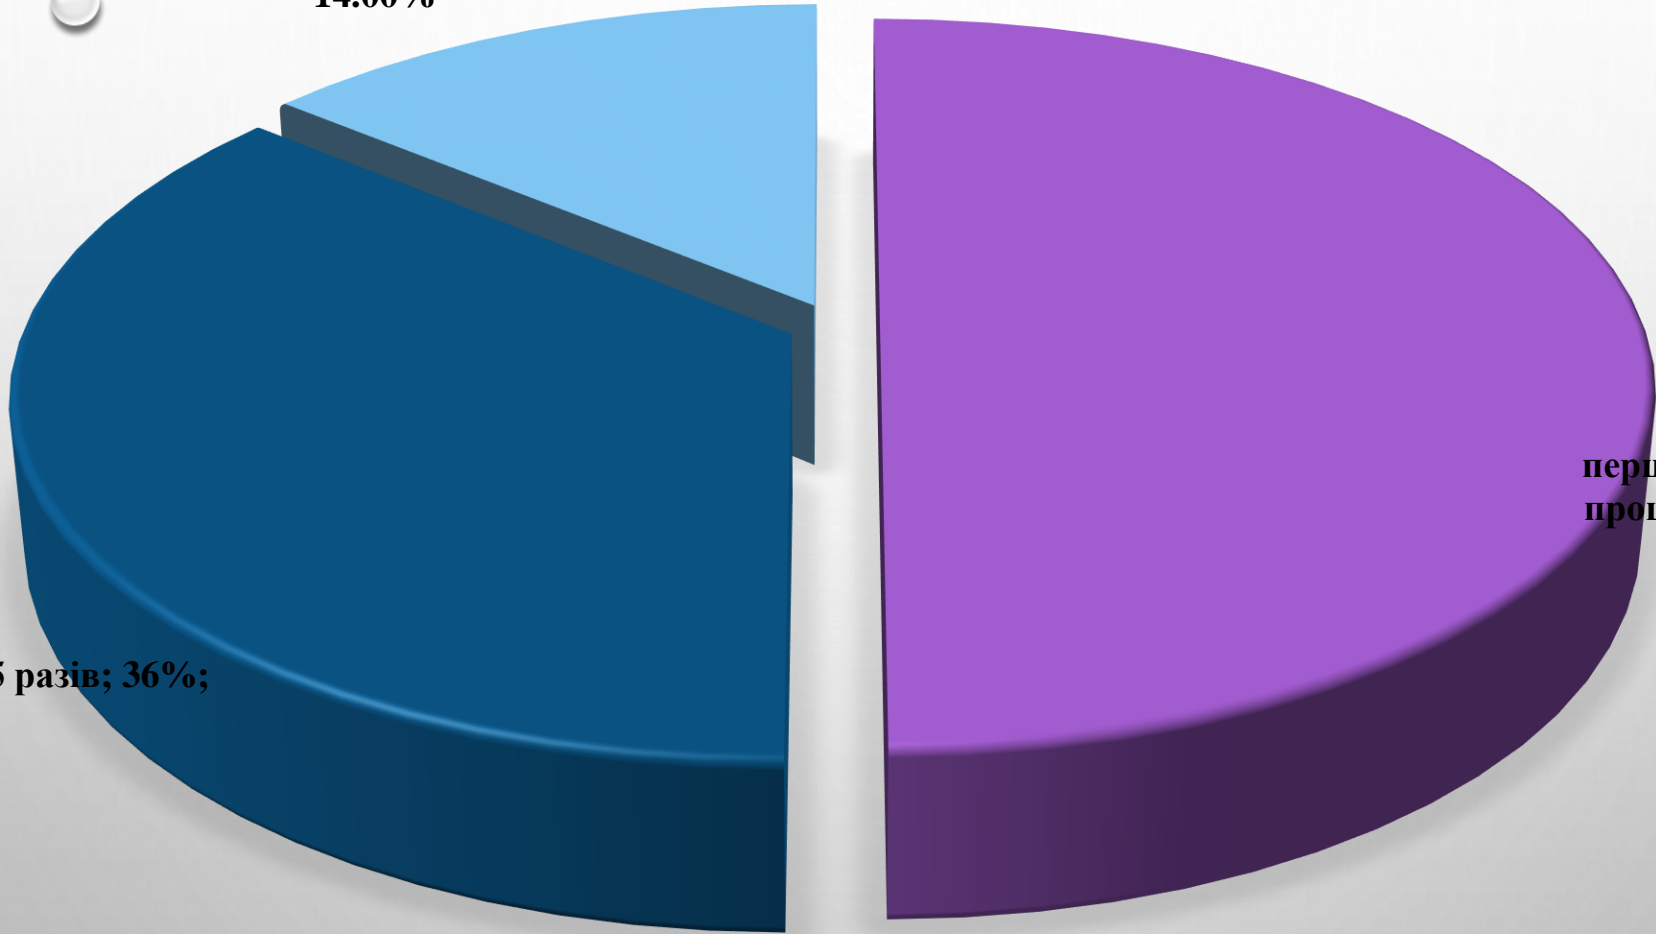

■ чоловіча

■ жіноча

Наявність вищої юридичної освіти відвідувачів

■ так

■ ні

Місце проживання відвідувачів суду

в іншому населеному
пункті; 53%

в населеному пункті,
де розташований суд;
47%

ПРОЦЕСУАЛЬНИЙ СТАТУС ВІДВІДУВАЧІВ

Майновий стан відвідувачів суду

ПЕРІОДИЧНІСТЬ УЧАСТІ В СУДОВИХ ПРОЦЕСАХ

6 разів і більше;
14.00%

перший судовий процес;
50.00%;

2-5 разів; 36%;

ВИД СУДОВОГО ПРОЦЕСУ, В ЯКОМУ БЕРЕ УЧАСТЬ ВІДВІДУВАЧ

справи про
адміністративне
правопорушення
13%

адміністративний
процес
7%

кримінальний
процес
27%

цивільний процес
53%

СТАДІЇ РОЗГЛЯДУ СПРАВ ВІДВІДУВАЧІВ СУДУ

ОБІЗНАНІСТЬ З РОБОТОЮ СУДДІВ ТА СУДІВ В ЦІЛОМУ ВІДВІДУВАЧІВ