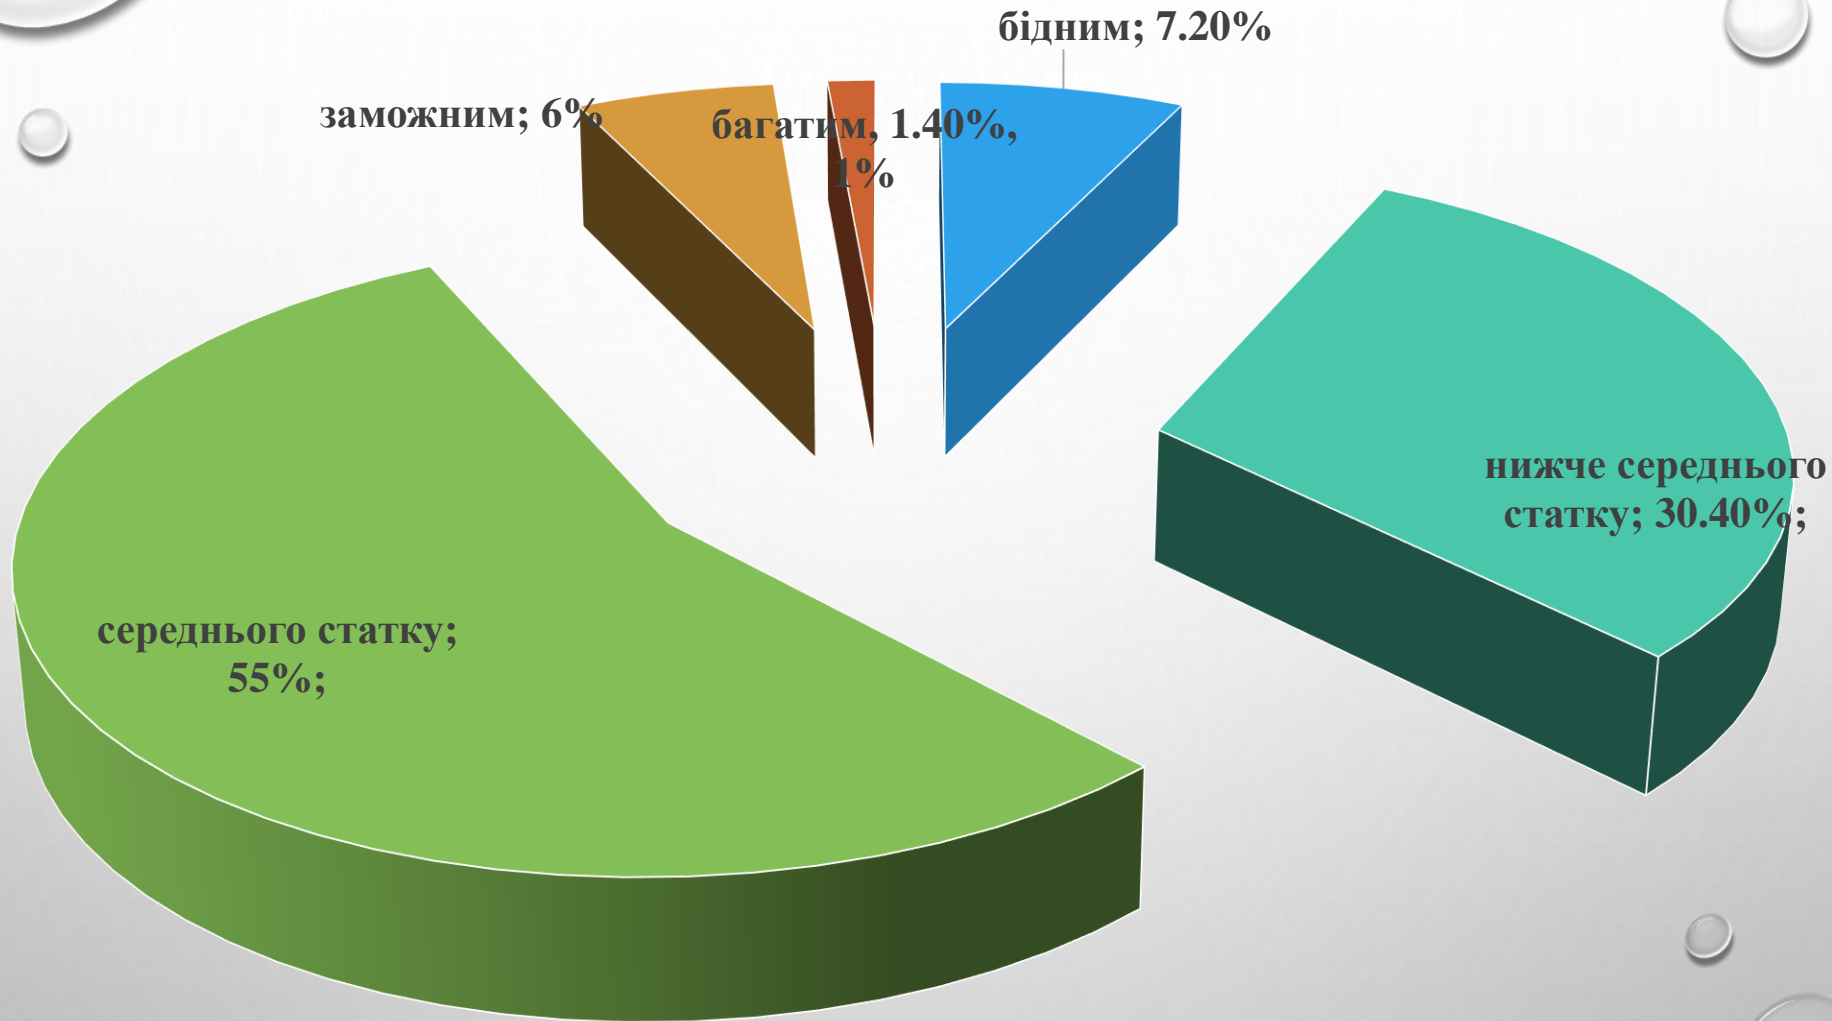

***ЗАГАЛЬНА ХАРАКТЕРИСТИКА
ВІДВІДУВАЧІВ СОСНИЦЬКОГО
РАЙОННОГО СУДУ, ЯКІ ВЗЯЛИ
УЧАСТЬ В ОПИТУВАННІ***

ВІКОВА КАТЕГОРІЯ ВІДВІДУВАЧІВ СУДУ

РІВЕНЬ ОСВІТИ ВІДВІДУВАЧІВ СУДУ

Стать відвідувачів Сосницького райсуду

■ чоловіча

■ жіноча

Наявність вищої юридичної освіти відвідувачів

■ так

■ ні

Місце проживання відвідувачів суду

в іншому населеному
пункті; 53%

в населеному пункті,
де розташований суд;
47%

ПРОЦЕСУАЛЬНИЙ СТАТУС ВІДВІДУВАЧІВ

Майновий стан відвідувачів суду

ПЕРІОДИЧНІСТЬ УЧАСТІ В СУДОВИХ ПРОЦЕСАХ

6 разів і більше;
14.00%

перший судовий процес;
50.00%;

2-5 разів; 36%;

ВИД СУДОВОГО ПРОЦЕСУ, В ЯКОМУ БЕРЕ УЧАСТЬ ВІДВІДУВАЧ