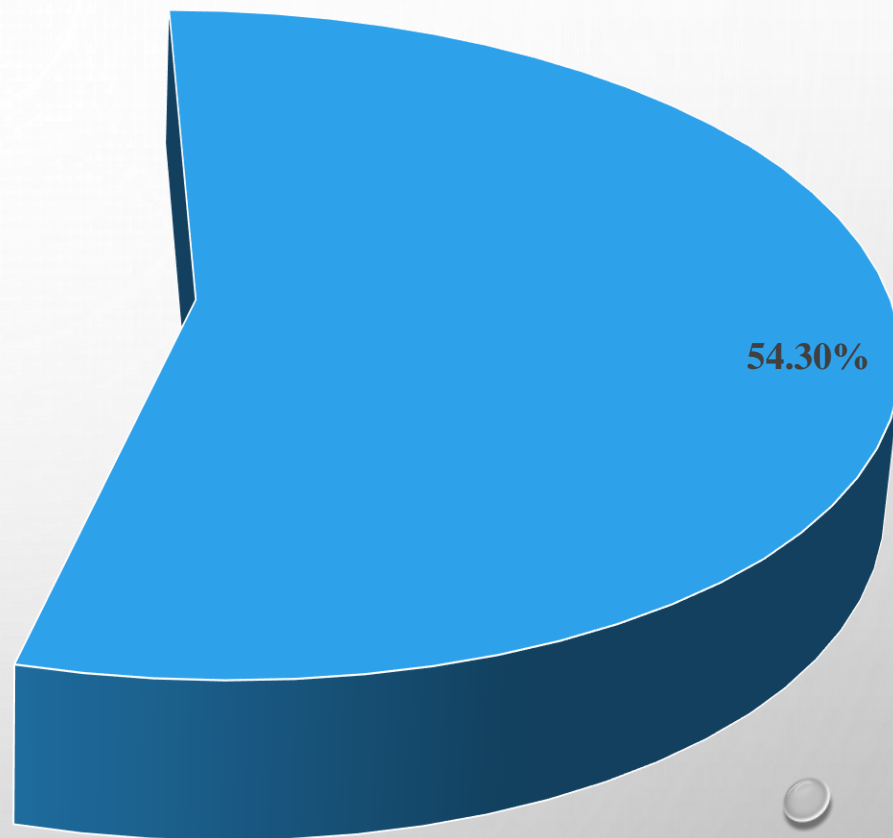

***ЗАГАЛЬНА ХАРАКТЕРИСТИКА
ВІДВІДУВАЧІВ СОСНИЦЬКОГО
РАЙОННОГО СУДУ, ЯКІ ВЗЯЛИ
УЧАСТЬ В ОПИТУВАННІ***

ВІКОВА КАТЕГОРІЯ ВІДВІДУВАЧІВ СУДУ

РІВЕНЬ ОСВІТИ ВІДВІДУВАЧІВ СУДУ

Стать відвідувачів Сосницького райсуду

■ чоловіча

■ жіноча

Наявність вищої юридичної освіти відвідувачів

■ так

■ ні

Місце проживання відвідувачів суду

в іншому населеному
пункті; 53%

в населеному пункті,
де розташований суд;
47%

ПРОЦЕСУАЛЬНИЙ СТАТУС ВІДВІДУВАЧІВ

Майновий стан відвідувачів суду

ПЕРІОДИЧНІСТЬ УЧАСТІ В СУДОВИХ ПРОЦЕСАХ

6 разів і більше;
14.00%

перший судовий процес;
50.00%;

2-5 разів; 36%;

ВИД СУДОВОГО ПРОЦЕСУ, В ЯКОМУ БЕРЕ УЧАСТЬ ВІДВІДУВАЧ