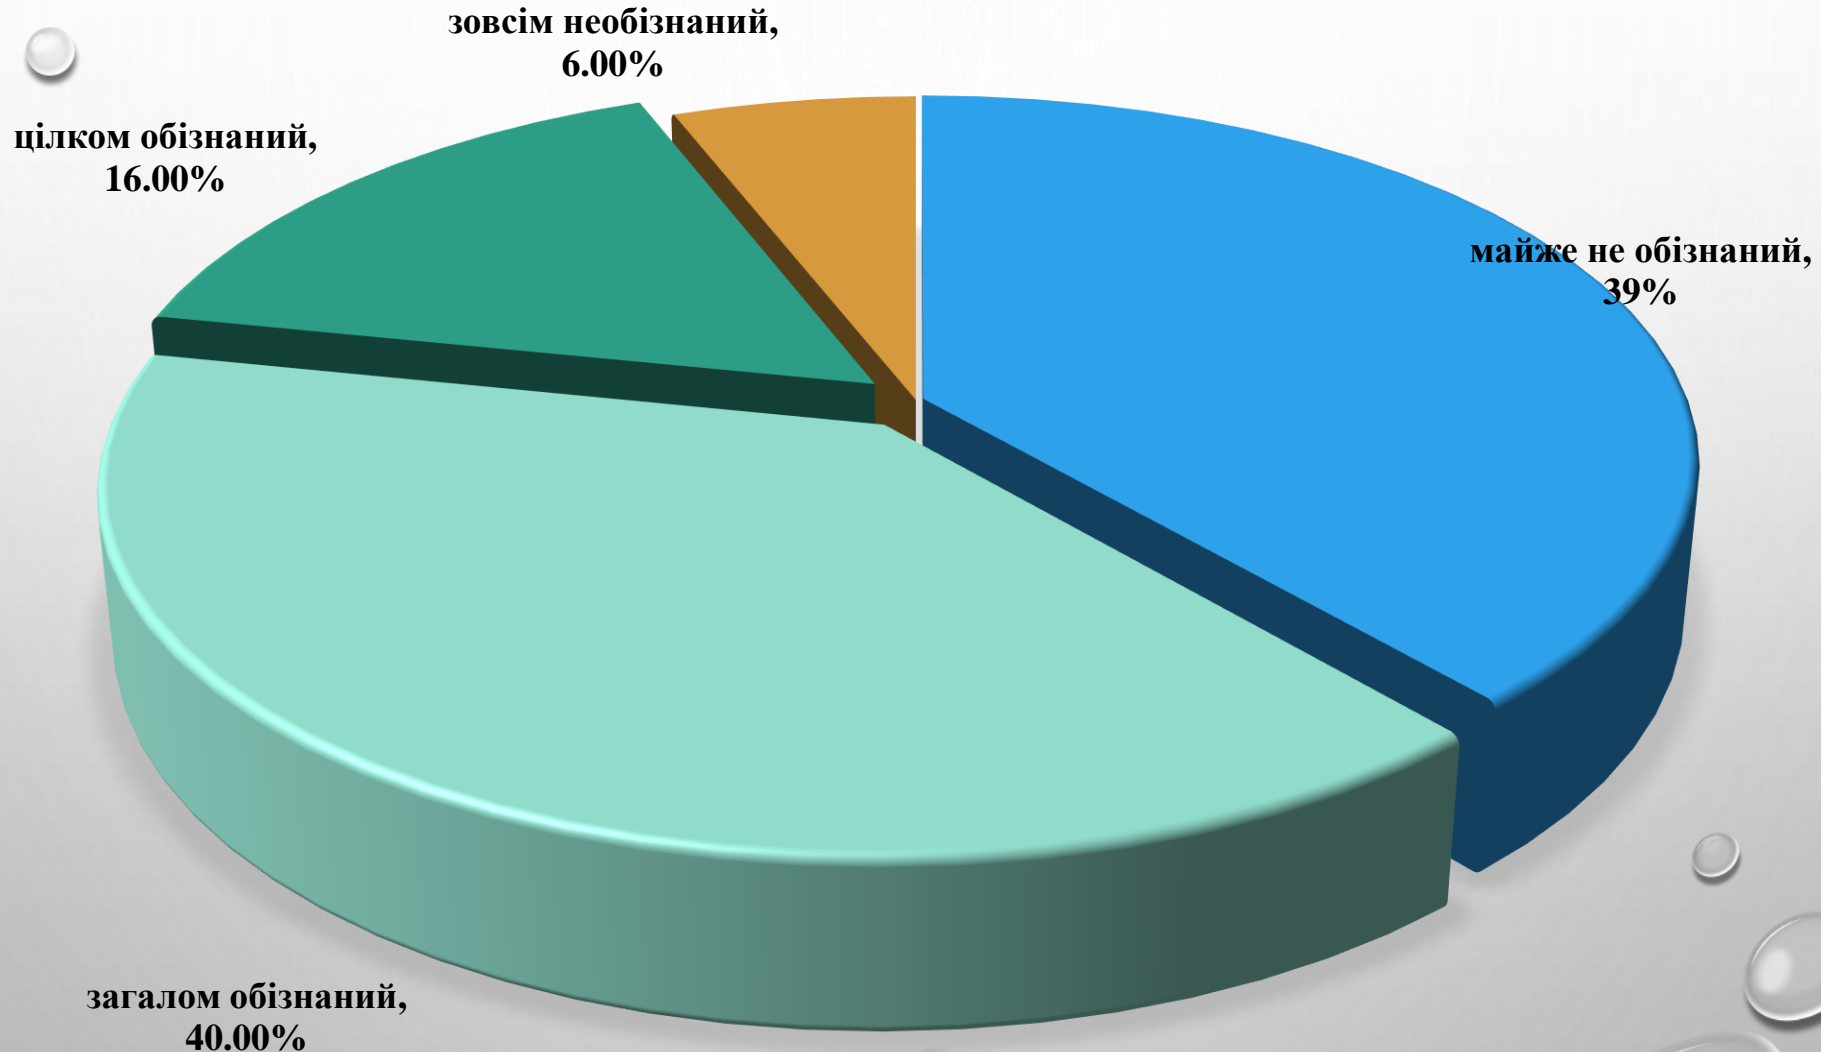

ПРОЦЕСУАЛЬНИЙ СТАТУС ВІДВІДУВАЧІВ

Майновий стан відвідувачів суду

ПЕРІОДИЧНІСТЬ УЧАСТІ В СУДОВИХ ПРОЦЕСАХ

6 разів і більше;
14.00%

перший судовий процес;
50.00%;

2-5 разів; 36%;

ВИД СУДОВОГО ПРОЦЕСУ, В ЯКОМУ БЕРЕ УЧАСТЬ ВІДВІДУВАЧ

справи про
адміністративне
правопорушення
13%

адміністративний
процес
7%

кримінальний
процес
27%

цивільний процес
53%

СТАДІЇ РОЗГЛЯДУ СПРАВ ВІДВІДУВАЧІВ СУДУ

ОБІЗНАНІСТЬ З РОБОТОЮ СУДДІВ ТА СУДІВ В ЦІЛОМУ ВІДВІДУВАЧІВ