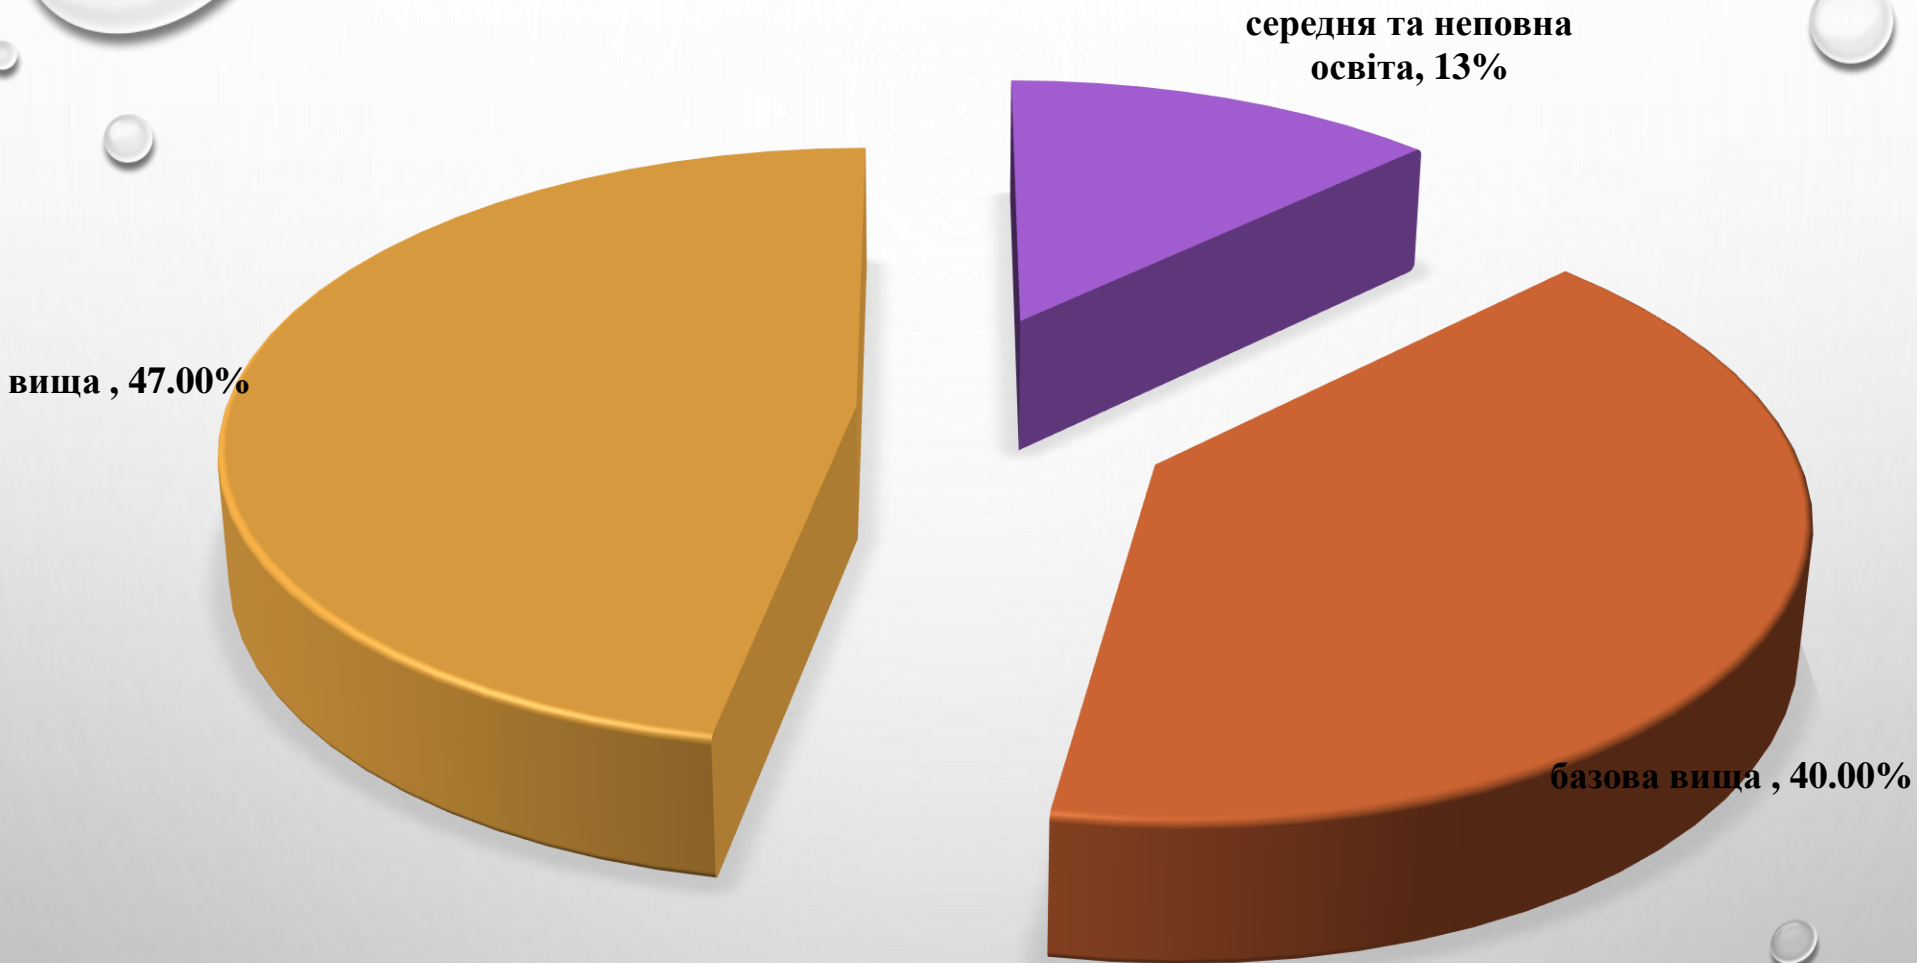

РІВЕНЬ ОСВІТИ ВІДВІДУВАЧІВ СУДУ