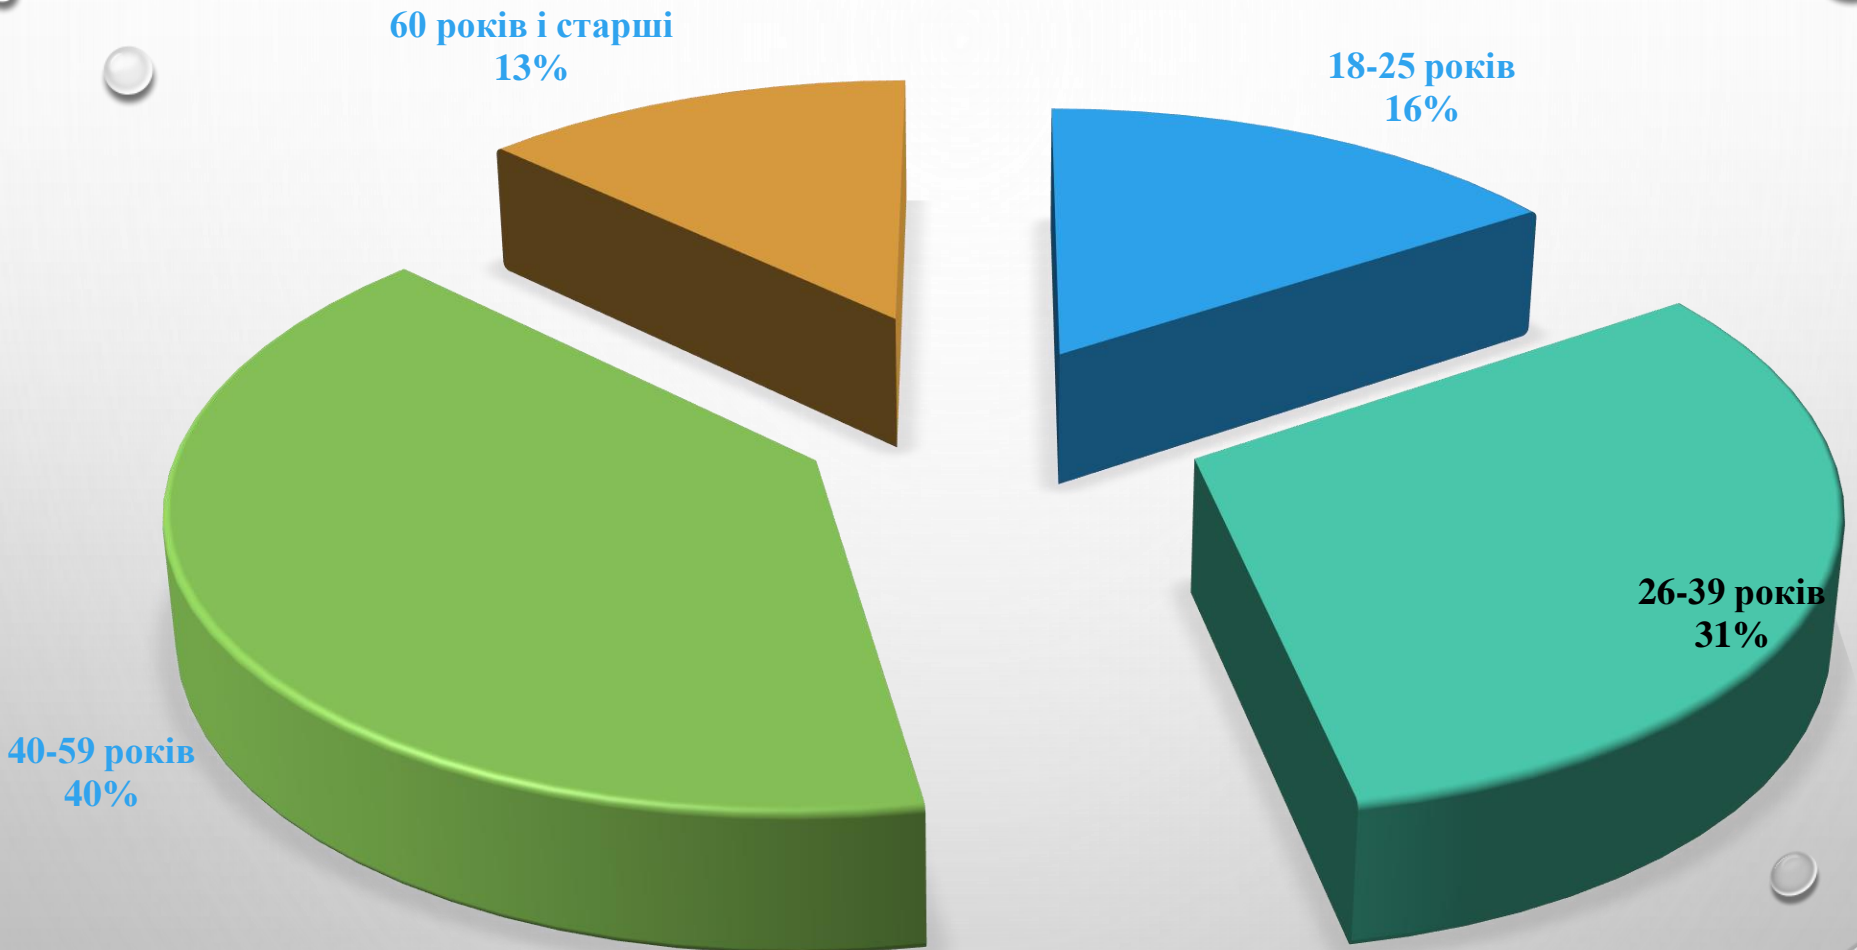

ВІКОВА КАТЕГОРІЯ ВІДВІДУВАЧІВ СУДУ